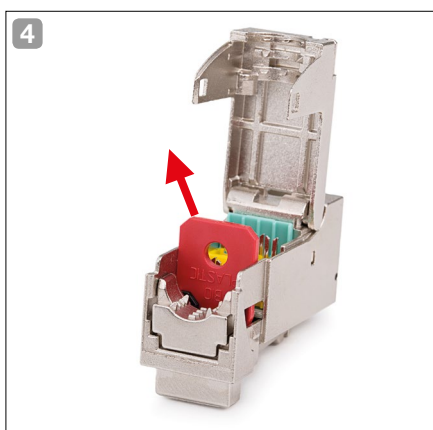

Interoperable High Density keystone jack RJ45, shielded, toolless, Category 6_A

6

POZOR !

Konektorovanie sa zrealizuje ztlačení plastovej vložky do modulu prstom alebo paralelnými kliešťami. Samotné uzatvorenie modulu spoj nevytvorí.

POZOR !

Konektorování se realizuje stlačením plastové vložky do keystone modulu prsty, nebo paralelními kleštěmi, až na doraz. Stlačením konektorovací vložky vrchní částí keystone modulu se nevytvorí spojení.

ATTENTION !

Termination will be done by pushing the plastic insert into the module by finger or parallel pliers. Otherwise the connection won't be created.

¡ ATENCIÓN !

La conexión se realiza oprimiendo el módulo plástico contra el bloque de conexión ya sea con el dedo o con pinzas paralelas. La conexión no se realiza mediante el simple cierre del jack.

FIGYELMEZTETÉS !

Az érintkezés a műanyag betét csatlakozó házba történő benyomásával történik meg. A záró fedél lezárása nem elegendő az érintkezés megvalósításához!