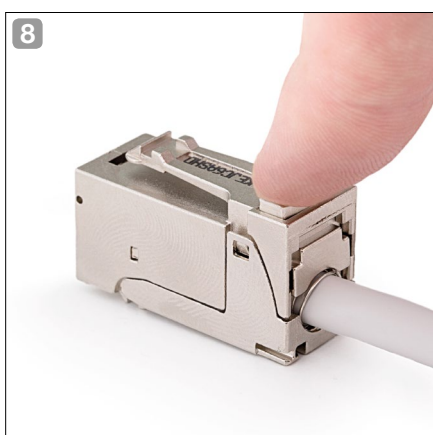

Interoperable High Density keystone jack RJ45, shielded, toolless, Category 6_A

6

POZOR !

Konektorovanie sa zrealizuje ztlačení plastovej vložky do modulu prstom alebo paralelnými kliešťami. Samotné uzatvorenie modulu spoj nevytvorí.

POZOR !

Konektorování se realizuje stlačením plastové vložky do keystone modulu prsty, nebo paralelními kleštěmi, až na doraz. Stlačením konektorovací vložky vrchní částí keystone modulu se nevytvorí spojení.

ATTENTION !

Termination will be done by pushing the plastic insert into the module by finger or parallel pliers. Otherwise the connection won't be created.

¡ ATENCIÓN !

La conexión se realiza oprimiendo el módulo plástico contra el bloque de conexión ya sea con el dedo o con pinzas paralelas. La conexión no se realiza mediante el simple cierre del jack.

FIGYELMEZTETÉS !

Az érintkezés a műanyag betét csatlakozó házba történő benyomásával történik meg. A záró fedél lezárása nem elegendő az érintkezés megvalósításához!