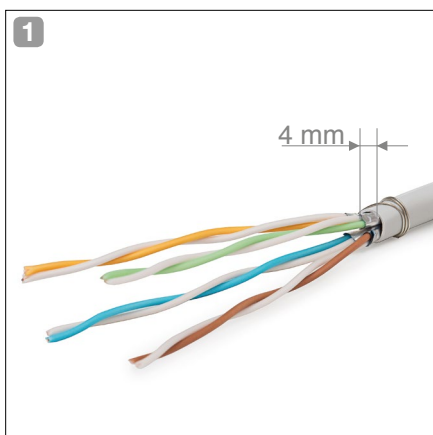

Interoperable High Density keystone jack RJ45, shielded, toolless, Category 6_A

6

POZOR !

Konektorovanie sa zrealizuje ztlačení plastovej vložky do modulu prstom alebo paralelnými kliešťami. Samotné uzatvorenie modulu spoj nevytvorí.

POZOR !

Konektorování se realizuje stlačením plastové vložky do keystone modulu prsty, nebo paralelními kleštěmi, až na doraz. Stlačením konektorovací vložky vrchní částí keystone modulu se nevytvorí spojení.

ATTENTION !

Termination will be done by pushing the plastic insert into the module by finger or parallel pliers. Otherwise the connection won't be created.

¡ ATENCIÓN !

La conexión se realiza oprimiendo el módulo plástico contra el bloque de conexión ya sea con el dedo o con pinzas paralelas. La conexión no se realiza mediante el simple cierre del jack.

FIGYELMEZTETÉS !

Az érintkezés a műanyag betét csatlakozó házba történő benyomásával történik meg. A záró fedél lezárása nem elegendő az érintkezés megvalósításához!