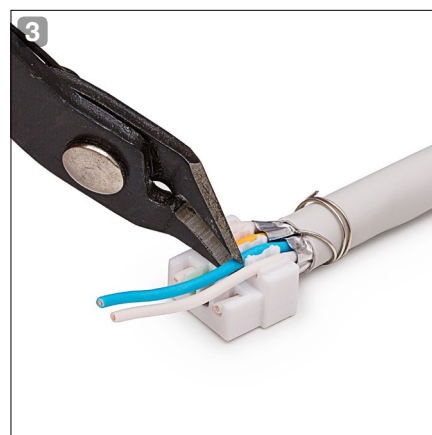

Interoperable High Density keystone jack RJ45, shielded, toolless, Category 6_A

6

POZOR !

Konektorovanie sa zrealizuje ztlačení plastovej vložky do modulu prstom alebo paralelnými kliešťami. Samotné uzatvorenie modulu spoj nevytvorí.

POZOR !

Konektorování se realizuje stlačením plastové vložky do keystone modulu prsty, nebo paralelními kleštěmi, až na doraz. Stlačením konektorovací vložky vrchní částí keystone modulu se nevytvorí spojení.

ATTENTION !

Termination will be done by pushing the plastic insert into the module by finger or parallel pliers. Otherwise the connection won't be created.

¡ ATENCIÓN !

La conexión se realiza oprimiendo el módulo plástico contra el bloque de conexión ya sea con el dedo o con pinzas paralelas. La conexión no se realiza mediante el simple cierre del jack.

FIGYELMEZTETÉS !

Az érintkezés a műanyag betét csatlakozó házba történő benyomásával történik meg. A záró fedél lezárása nem elegendő az érintkezés megvalósításához!