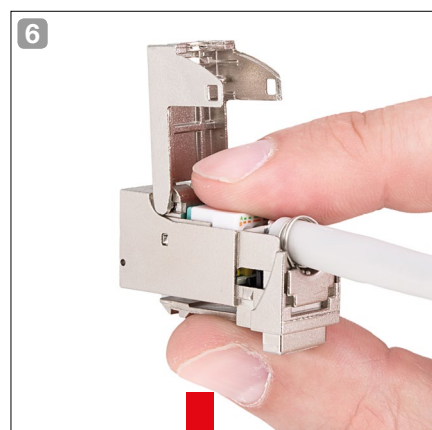

Interoperable High Density keystone jack RJ45, shielded, toolless, Category 6_A

6

POZOR !

Konektorovanie sa zrealizuje ztlačení plastovej vložky do modulu prstom alebo paralelnými kliešťami. Samotné uzatvorenie modulu spoj nevytvorí.

POZOR !

Konektorování se realizuje stlačením plastové vložky do keystone modulu prsty, nebo paralelními kleštěmi, až na doraz. Stlačením konektorovací vložky vrchní částí keystone modulu se nevytvorí spojení.

ATTENTION !

Termination will be done by pushing the plastic insert into the module by finger or parallel pliers. Otherwise the connection won't be created.

¡ ATENCIÓN !

La conexión se realiza oprimiendo el módulo plástico contra el bloque de conexión ya sea con el dedo o con pinzas paralelas. La conexión no se realiza mediante el simple cierre del jack.

FIGYELMEZTETÉS !

Az érintkezés a műanyag betét csatlakozó házba történő benyomásával történik meg. A záró fedél lezárása nem elegendő az érintkezés megvalósításához!