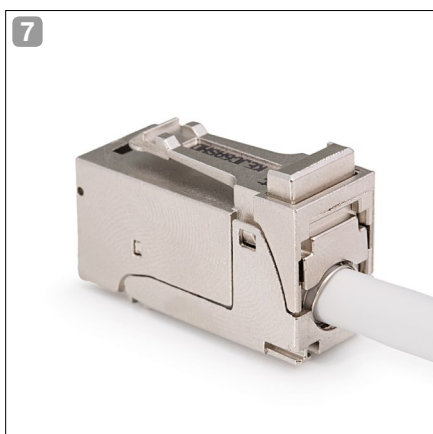

Interoperable High Density keystone jack RJ45, shielded, toolless, Category 6_A

6

POZOR !

Konektorovanie sa zrealizuje ztlačení plastovej vložky do modulu prstom alebo paralelnými kliešťami. Samotné uzatvorenie modulu spoj nevytvorí.

POZOR !

Konektorování se realizuje stlačením plastové vložky do keystone modulu prsty, nebo paralelními kleštěmi, až na doraz. Stlačením konektorovací vložky vrchní částí keystone modulu se nevytvorí spojení.

ATTENTION !

Termination will be done by pushing the plastic insert into the module by finger or parallel pliers. Otherwise the connection won't be created.

¡ ATENCIÓN !

La conexión se realiza oprimiendo el módulo plástico contra el bloque de conexión ya sea con el dedo o con pinzas paralelas. La conexión no se realiza mediante el simple cierre del jack.

FIGYELMEZTETÉS !

Az érintkezés a műanyag betét csatlakozó házba történő benyomásával történik meg. A záró fedél lezárása nem elegendő az érintkezés megvalósításához!