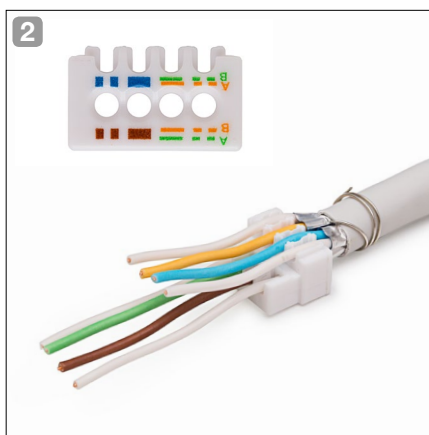

Interoperable High Density keystone jack RJ45, shielded, toolless, Category 6_A

6

POZOR !

Konektorovanie sa zrealizuje ztlačení plastovej vložky do modulu prstom alebo paralelnými kliešťami. Samotné uzatvorenie modulu spoj nevytvorí.

POZOR !

Konektorování se realizuje stlačením plastové vložky do keystone modulu prsty, nebo paralelními kleštěmi, až na doraz. Stlačením konektorovací vložky vrchní částí keystone modulu se nevytvorí spojení.

ATTENTION !

Termination will be done by pushing the plastic insert into the module by finger or parallel pliers. Otherwise the connection won't be created.

¡ ATENCIÓN !

La conexión se realiza oprimiendo el módulo plástico contra el bloque de conexión ya sea con el dedo o con pinzas paralelas. La conexión no se realiza mediante el simple cierre del jack.

FIGYELMEZTETÉS !

Az érintkezés a műanyag betét csatlakozó házba történő benyomásával történik meg. A záró fedél lezárása nem elegendő az érintkezés megvalósításához!